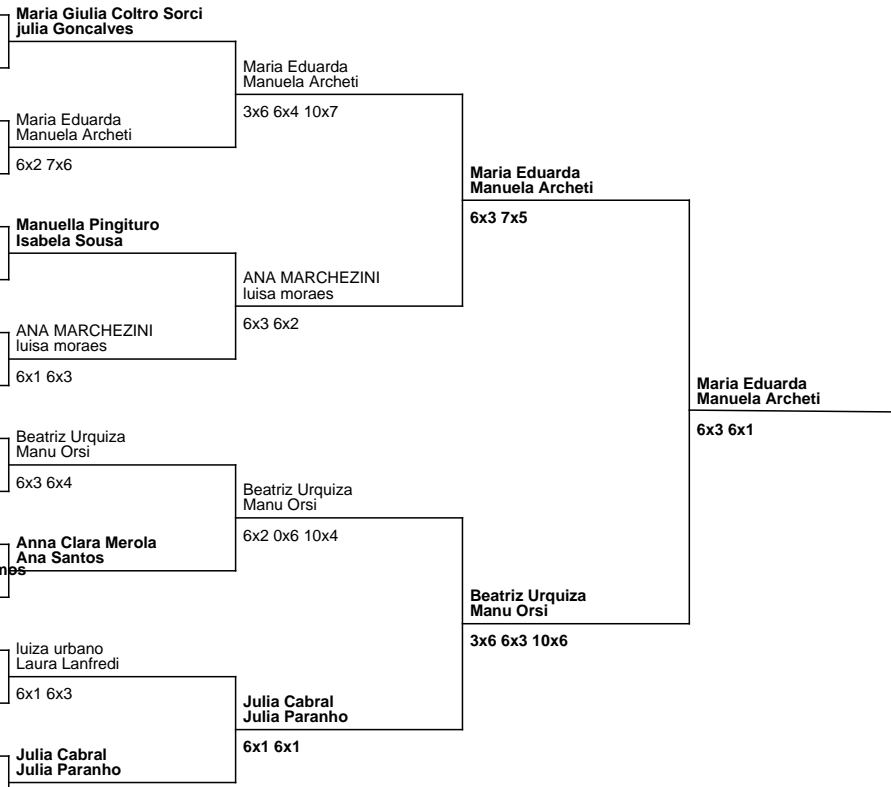

Cabeças de chave		Ranking utilizado: 07/07/2023
1º A. Oliveira/F. Loch		
2º E. Giolo/L. Lima		
3º L. Camargo/P. Consiglio		
4º A. Silva/W. Silva		
5º D. Ballerini/L. Gil		
6º L. Gonçalves/B. Perrella		
7º P. Lovato/A. Filho		
8º E. Umburanas/H. Viana		

CBT

ITF BTJ100 - CIRCUITO NEW GENERATION CAMPINAS

CATEGORIA: DUPLAS FEMININO - SUB 18

CAB	RK	CLB	UF	TENISTA
1	1	16	SP	240450-Maria Giulia Coltro Sorci
		16	CE	236169-Julia Oliveira Goncalves
2				BYE
3	11	VITA	PR	231769-Maria Eduarda Nakamura Henrique
	11		SP	240212-Manuela Cintra Archeti
4	67	ALJ	RS	18113-Daniela De Abreu Paczko Bozko
	67		SP	239608-Fernanda Maieto Franco
5	4	11	SP	236117-Manuella De Tommaso Pingituro
		11	SP	218464-Isabela Massaioli de Sousa
6				BYE
7	26		PR	216234-Ana Luiza Carneiro Marchezini
	26		SP	255671-Luisa Macedo Costa De Moraes
8			SC	378286-Júlia Carolina Zonta Palhano
			SP	240236-Angelyne Gutierrez Adasme
9	32		PB	241377-Beatriz Urquiza
	32		SP	218483-Manuela Martinelli Orsi
10	108		SP	236139-Manuela P. Q. Junqueira
	108	ICB	DF	206263-Julia Mendonça Vasconcelos
11				BYE
12	3	35	GO	233339-Anna C. M. Sampaio De Castro Ramos
		35	PB	227666-Ana Luiza Miguel Dos Santos
13			SP	256363-Luiza Urbano Crepaldi
			SP	387839-Laura Silvério Lanfredi
14		ONE	MA	416865-Manuela Alves Croce
			SP	266580-Leticia Coppola Dos Santos
15				BYE
16	2	8	PB	227944-Julia Coutinho Cabral
		8	PR	206918-Julia Paranho De Souza Rocha